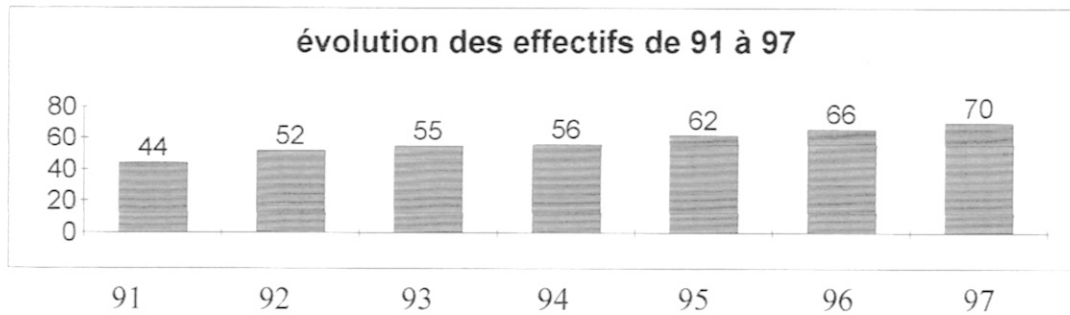

Rapport d'activité - saison 97

- Effectif du club au 30 sept 97: 70 adhérents, dont 9 féminines. Il n'est pas tenu compte dans les calculs, des licences "4ème trimestre"

- Classement provisoire du challenge randonneur, au 30 sept 97

Masculin

BONNET J.Claude	5845 Kms
POUCH Laurent	5650 Kms
BOUYSSSET Georges	5595 Kms

Féminin

GERY Lucette	5740 Kms
PUIDEBOIS A.Marie	4715 Kms
PEYREMARD Monique	4440 Kms

- 162970 kms effectués au 30 sept, par: 66 adhérents ayant au moins une sortie - 4 adhérents n'ont aucune sortie!
- Le kilométrage moyen par adhérent est de: 2469 kms, contre 2474 kms en 96 ⇨ (Thonon-Trieste)
- 35 adhérents ont parcouru entre: 2300 et 5845 kms. Ces chiffres prennent en compte uniquement les sorties officielles!
- Le challenge randonneur se termine le 31 décembre de l'année en cours. Pour le final, la lutte reste serrée et le résultat indécis entre: J.Claude Bonnet, Lucette Géry, Laurent Pouch et Georges Bouysset!