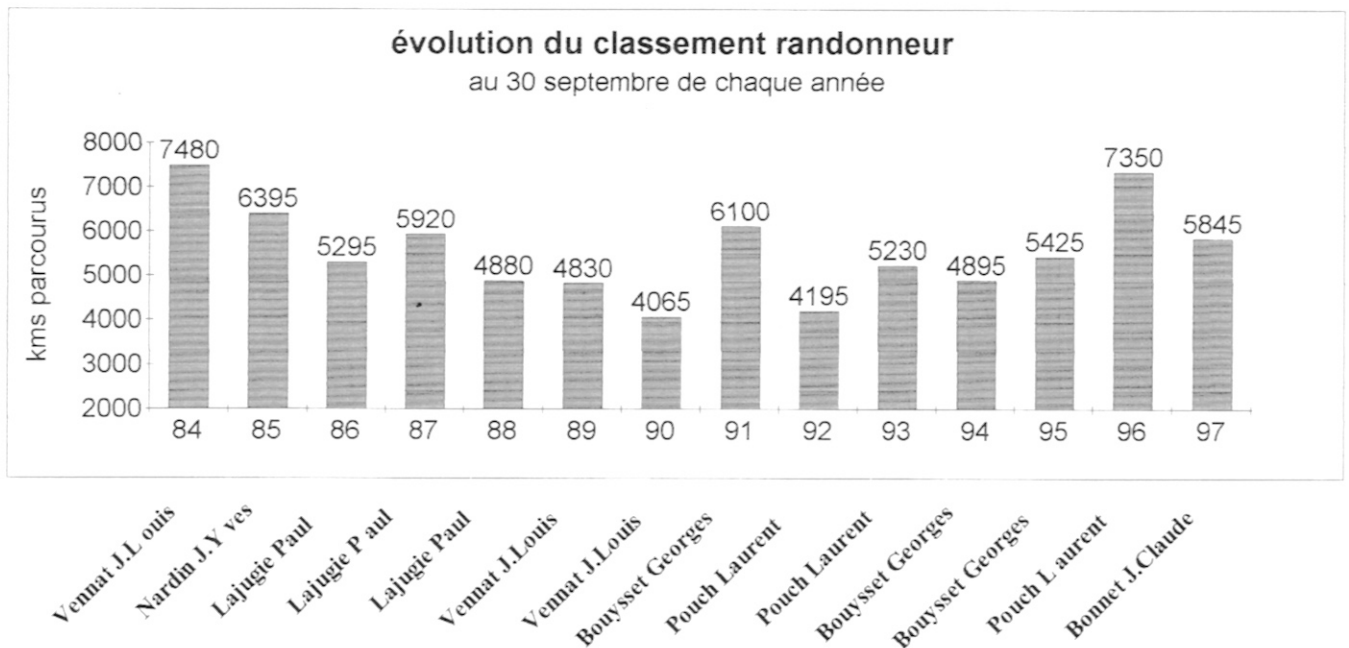

Rapport d'activité - saison 97

- Effectif du club au 30 sept 97: 70 adhérents, dont 9 féminines. Il n'est pas tenu compte dans les calculs, des licences "4ème trimestre"

- Classement provisoire du challenge randonneur, au 30 sept 97

Masculin

BONNET J.Claude	5845 Kms
POUCH Laurent	5650 Kms
BOUYSSSET Georges	5595 Kms

Féminin

GERY Lucette	5740 Kms
PUIDEBOIS A.Marie	4715 Kms
PEYREMARD Monique	4440 Kms

- 162970 kms effectués au 30 sept, par: 66 adhérents ayant au moins une sortie - 4 adhérents n'ont aucune sortie!
- Le kilométrage moyen par adhérent est de: 2469 kms, contre 2474 kms en 96 ⇨ (Thonon-Trieste)
- 35 adhérents ont parcouru entre: 2300 et 5845 kms. Ces chiffres prennent en compte uniquement les sorties officielles!
- Le challenge randonneur se termine le 31 décembre de l'année en cours. Pour le final, la lutte reste serrée et le résultat indécis entre: J.Claude Bonnet, Lucette Géry, Laurent Pouch et Georges Bouysset!