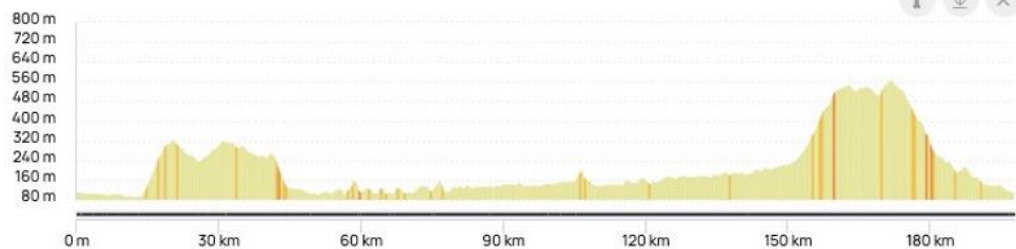

Bonne route...

FEUILLE DE ROUTE

Localités	Routes	Km	Total
BRIVE Maison des Sports	Av. M. Foch/Les Cèdres/D69	0	0
Laumeuil	VC	7	7
St-Pantaléon de Larche	D152	3	10
Larche	D60	4	14
Chavagnac	D60/D63	7	21
Gignac	D152	13	34
Souillac	D43	16	50
Lacave (grottes)	D23	11	61
Meyronne	D15/D114	5	66
Pont de Gluges	D840/D43 à gauche	9	75
Carennac	D30/D43	12	87
Crx D14/D30	D30	8	95
St-Céré - Contrôle	D803	7	102
Bretenoux	D940	8	110
Biars	D940	2	112
Beaulieu Sur Dordogne	D940	6	118
Moulin Abadiol	D12 à droite	2	120
Argenta	D1120	22	142
Forgès - Contrôle	D1120	9	151
Col des Jordes	D10	7	158
La Chapeloune	D940	7	165
Les Quatre-Routes	D921	8	173
Beynat	D15	5	178
Lanteuil	D921	8	186
Rond-point déviation	Av. Eugène Freyssinet	8	194
ZA Tour de Loyre	Av. du Tour de Loyre	1	195
Rond-point des Bouriottes	3ème sortie	2	197
Brive Maison des Sports		2	199